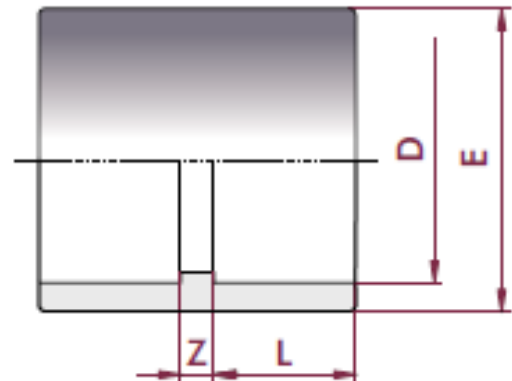

Socket for PVC Imperial Pipe

D	Part Number	PN	L	Z	E
1/2"	105020-BS	16	16	3	27
3/4"	105025-BS	16	19	3	33
1"	105032-BS	16	22	3	41
1 1/4"	105040-BS	16	26	3	50
1 1/2"	105050-BS	16	31	3	61
2"	105063-BS	16	38	3	75
2 1/2"	105075-BS	16	44	4	90
3"	105090-BS	16	51	5	108
4"	105110-BS	16	61	6	131