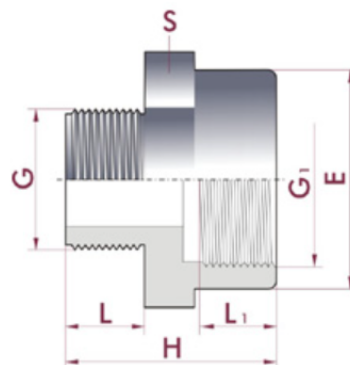

Reducing Nipple Male-Female

G x G1	Part Number	DN (mm)	PN (bar)	L (mm)	L1 (mm)	H (mm)	E (mm)	S (mm)
3/8" x 1/2"	126116	10	10	11	18	42	28	27
1/2" x 3/4"	126225	15	10	15	19	49	35	33
1/2" x 3/8"	126216	10	10	15	14	38	22	22
3/4" x 1"	126232	20	10	16	22	46	41	41
3/4" x 1/2"	126220	15	10	16	18	43	28	32
3/4" x 3/8"	126162	10	10	16	14	39	22	33
1" x 1 1/4"	126340	25	10	19	25	53	50	50
1" x 3/4"	126325	20	10	19	19	48	33	36
1" x 1/2"	126320	15	10	19	18	47	28	36
1" x 3/8"	126316	10	10	19	14	43	22	36
1 1/4" x 1 1/2"	126450	32	10	21	25	54	61	61
1 1/4" x 1"	126432	25	10	21	25	52	41	46
1 1/4" x 3/4"	126425	20	10	21	22	50	33	46
1 1/4" x 1/2"	126420	15	10	21	18	49	28	46
1 1/2" x 2"	126563	40	10	21	29	60	75	75
1 1/2" x 1 1/4"	126540	32	10	21	25	55	50	55
1 1/2" x 1"	126532	25	10	21	22	53	41	55
1 1/2" x 3/4"	126525	20	10	21	19	51	33	55
2" x 2 1/2"	126675	50	10	25	34	68	90	90
2" x 1 1/2"	126650	40	10	25	25	59	61	65
2" x 1 1/4"	126640	32	10	25	25	59	50	65
2" x 1"	126632	25	10	25	22	57	41	65
2 1/2" x 3"	126790	65	10	30	37	99	108	108
2 1/2" x 2"	126763	50	10	30	29	68	75	80
2 1/2" x 1 1/2"	126750	40	10	30	25	64	61	80
2 1/2" x 1 1/4"	126740	32	10	30	25	64	50	80
3" x 4"	126910	80	10	33	43	115	135	135
3" x 2 1/2"	126975	63	10	33	34	75	90	93
3" x 2"	126963	50	10	33	29	70	75	93
3" x 1 1/2"	126950	40	10	33	25	66	61	93
4" x 3"	126090	80	10	39	37	91	108	115
4" x 2 1/2"	126075	65	10	39	34	93	90	115
4" x 2"	126063	50	10	39	29	100	75	115