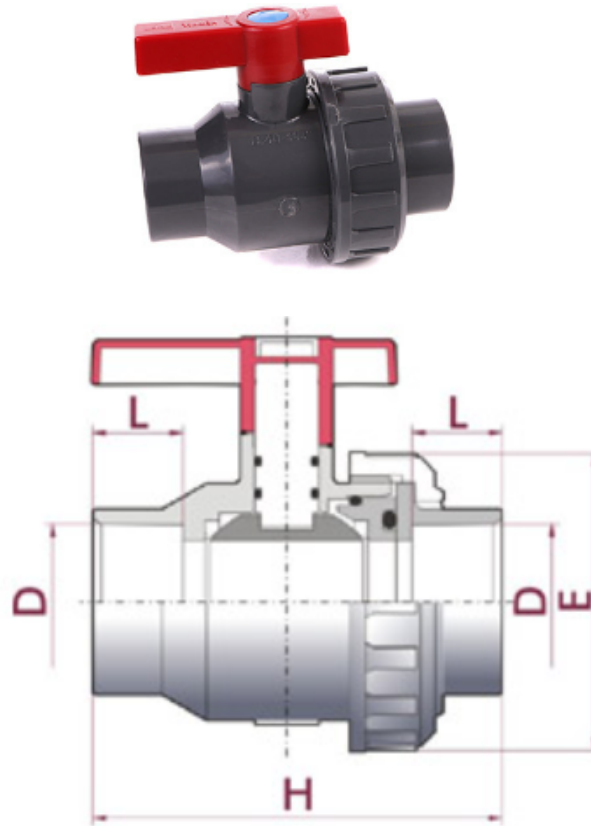

## PVC Single Union Ball Valves (Metric)

D (mm)	Part Number	DN (mm)	PN (bar)	L (mm)	H (mm)	E (mm)
20	146020	15	10	16	81	52
25	146025	20	10	19	99	60
32	146032	25	10	22	111	69
40	146040	32	10	26	130	84
50	146050	40	10	31	220	94
63	146063	50	10	38	256	116
75	146075	65	10	44	240	128
90	146090	80	10	51	270	178