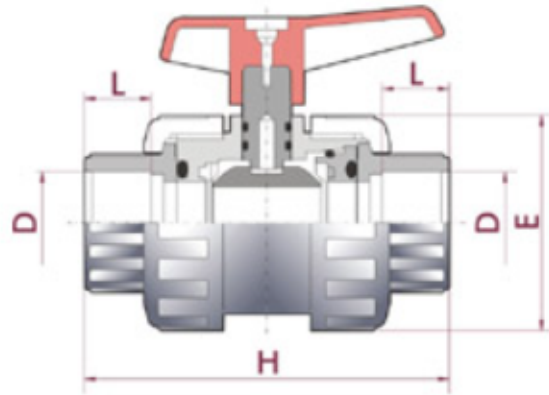

## PVC Double Union Ball Valve In Metric

D (mm)	Part Number	DN (mm)	PN (Bar)	L (mm)	H (mm)	E (mm)
20	140020S	15	16	16	84	52
25	140025S	20	16	19	108	62
32	140032S	25	16	22	124	70
40	140040S	32	16	26	142	84
50	140050S	40	16	31	167	104
63	140063S	50	16	38	198	120
75	140075	65	10	44	232	148
90	140090	80	10	51	269	179
110	140110	80	10	61	275	179