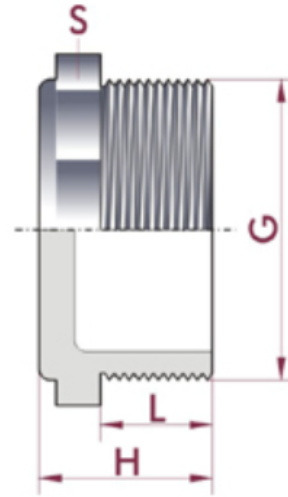

## Male Plug BSP

G	Part Number	DN (mm)	PN (bar)	L (mm)	H (mm)	S (mm)
1/4"	124012	8	10	10	18	12
3/8"	124016	10	10	10	22	20
1/2"	124020	15	10	14	27	27
3/4"	124025	20	10	16	30	32
1"	124032	25	10	19	34	36
1 1/4"	124040	32	10	21	36	46
1 1/2"	124050	40	10	21	37	55
2"	124063	50	10	26	42	65
2 1/2"	124075	65	10	30	50	80
3"	124090	80	10	33	59	93
4"	124110	100	10	38	68	115