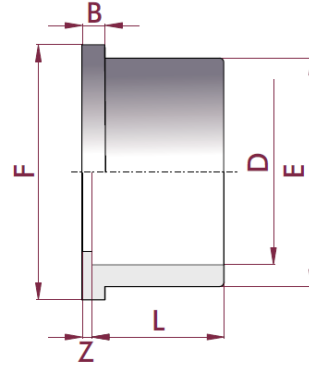

Flange Adapter For PVC Imperial Pipe

D	Part Number	PN	L	Z	B	E	F
2"	109063-BS	16	38	3	9	76	90
2 1/2"	109075-BS	16	44	3	10	90	106
3"	109090-BS	16	51	5	11	108	125
4"	109110-BS	16	61	5	12	131	150
5"	109125-BS	16	76	5	14	165	188
6"	109160-BS	10	86	5	16	188	213
8"	109200-BS	10	119	6	25	248	274