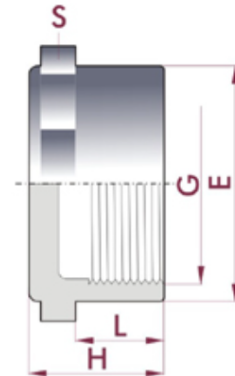

Female Cap BSP

G	Part Number	DN (mm)	PN (bar)	L (mm)	E (mm)	H (mm)	S (mm)
3/8"	120516	10	10	14	24	20	24
1/2"	125020	15	10	14	27	23	27
3/4"	125025	20	10	16	33	28	33
1"	125032	25	10	19	41	33	41
1 1/4"	125040	32	10	20	50	36	50
1 1/2"	125050	40	10	20	61	43	61
2"	125063	50	10	24	75	50	75
2 1/2"	125075	65	10	44	90	64	90
3"	125090	80	10	51	108	76	108
4"	125110	100	10	61	135	91	135