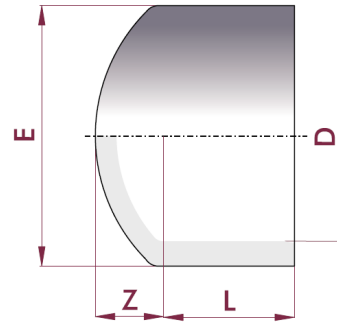

## End Cap For PVC Imperial Pipe

D	Product Number	PN	L	Z	E
1/2"	106020-BS	16	16	8	26
3/4"	106025-BS	16	19	9	33
1"	106032-BS	16	22	10	40
1 1/4"	106040-BS	16	26	12	50
1 1/2"	106050-BS	16	31	15	63
2"	106063-BS	16	38	17	75
2 1/2"	106075-BS	16	44	19	90
3"	106090-BS	16	51	23	110
4"	106110-BS	16	61	28	131