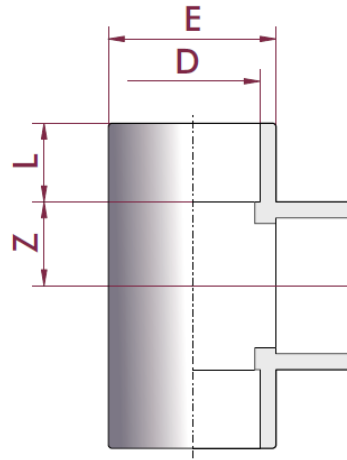

90 Degree Tee For PVC Imperial Pipe

D	Part Number	PN	L	Z	E
1/2"	103020-BS	16	16	11	27
3/4"	103025-BS	16	19	14	33
1"	103032-BS	16	22	17	41
1 1/4"	103040-BS	16	26	21	50
1 1/2"	103050-BS	16	31	26	61
2"	103063-BS	16	38	33	76
2 1/2"	103075-BS	16	44	39	90
3"	103090-BS	16	51	46	108
4"	103110-BS	16	61	56	131