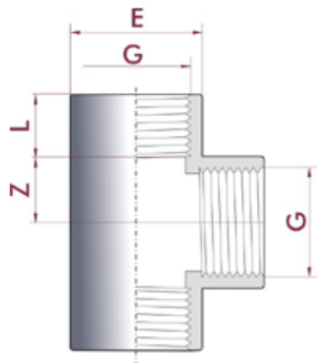

90 Degree Tee Female BSP

G	Part Number	DN (mm)	PN (bar)	L (mm)	Z (mm)	E (mm)
1/2"	121020	15	10	14	11	28
3/4"	121025	20	10	16	14	34
1"	121032	25	10	19	17	43
1 1/4"	121040	32	10	20	21	54
1 1/2"	121050	40	10	20	26	63
2"	121063	50	10	24	33	78
2 1/2"	121075	65	10	30	53	89
3"	121090	80	10	34	65	106
4"	121110	100	10	40	79	129