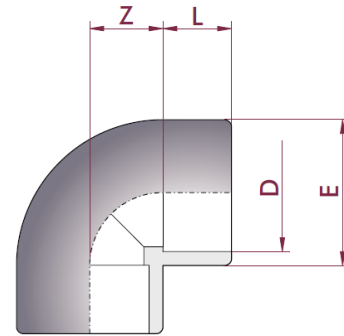

## 90 Degree Elbow For PVC Imperial Pipe

D	Part Number	PN	L	Z	E
1/2"	101020-BS	16	16	11	27
3/4"	101025-BS	16	19	14	33
1"	101032-BS	16	22	17	41
1 1/4"	101040-BS	16	26	21	50
1 1/2"	101050-BS	16	31	26	61
2"	101063-BS	16	38	33	76
2 1/2"	101075-BS	16	44	39	90
3"	101090-BS	16	51	46	108
4"	101110-BS	16	61	56	131