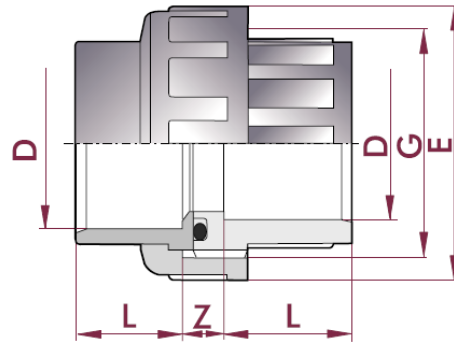

### 3 Piece Union For PVC Imperial Pipe

D	Part Number	PN	L	Z	G	E	O-ring
1/2"	108020-BS	16	16	13	1"	41	20 x 3
3/4"	108025-BS	16	19	13	1 1/4"	52	38 x 3
1"	108032-BS	16	22	13	1 1/2"	60	33 x 3
1 1/4"	108040-BS	16	26	15	2"	74	41 x 5
1 1/2"	108050-BS	16	31	17	2 1/4"	80	47 x 5
2"	108063-BS	16	38	21	2 3/4"	99	60 x 5
2 1/2"	108075-BS	16	44	21	3 1/2"	120	76 x 5
3"	108090-BS	16	51	24	4"	138	91 x 5
4"	108110-BS	16	61	26	5 1/2"	179	110 x 5